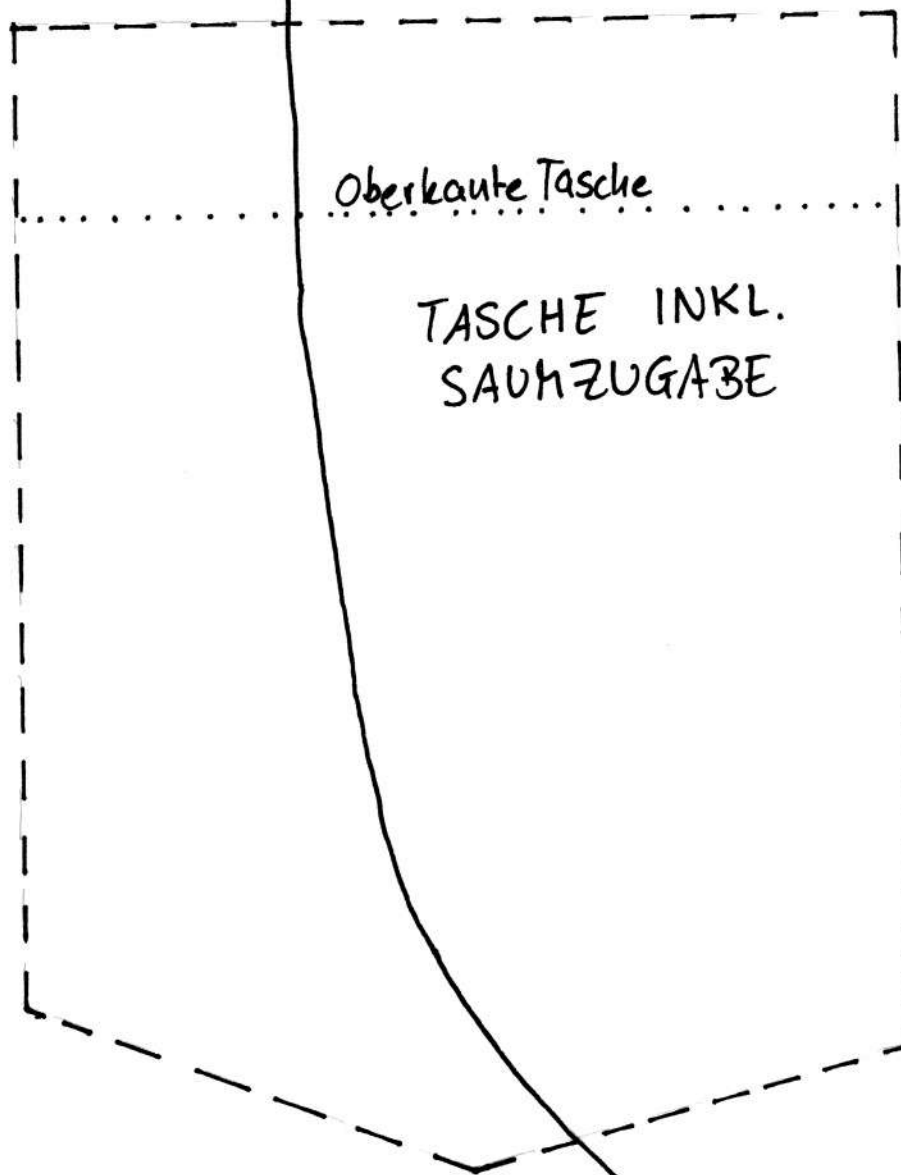

STOFFBRUCH

Vindenschlinge

SWWELBUNWUT

ONE SIZE - OHNE NAHTZUGABE
(nur für den privaten Gebrauch)

3 x 3 cm